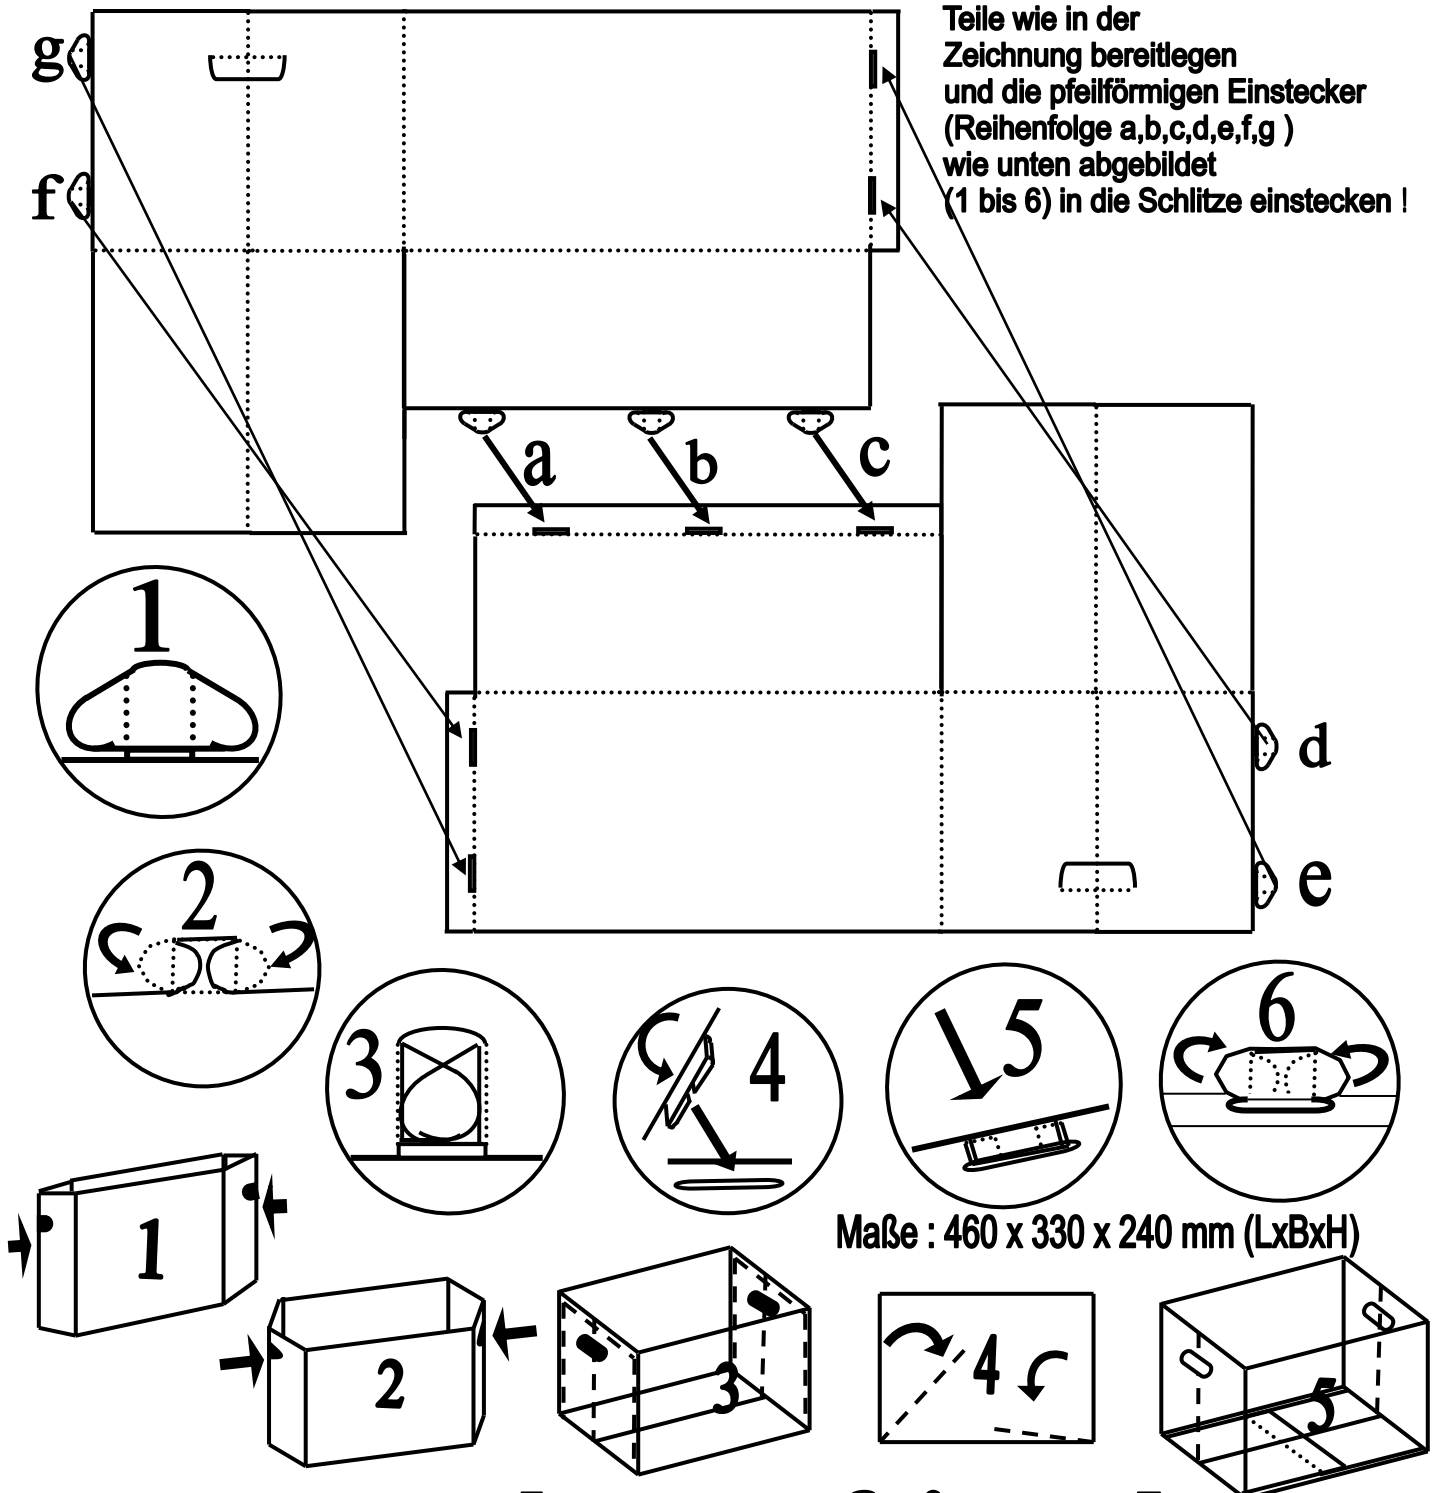

Kartonfritze !!

Carl Evers GmbH & Co. KG, Seeburger Str. 13-14, 13581 Berlin
Tel. 030/351 95 60 - www.kartonfritze.de

Aufbauanleitung Autoflottbox : Tragkraft 35 Kg !

**Achtung : Vor dem Zusammenstecken
bitte erst alle Knicklinien einmal
kräftig vorbiegen und falzen !!!**