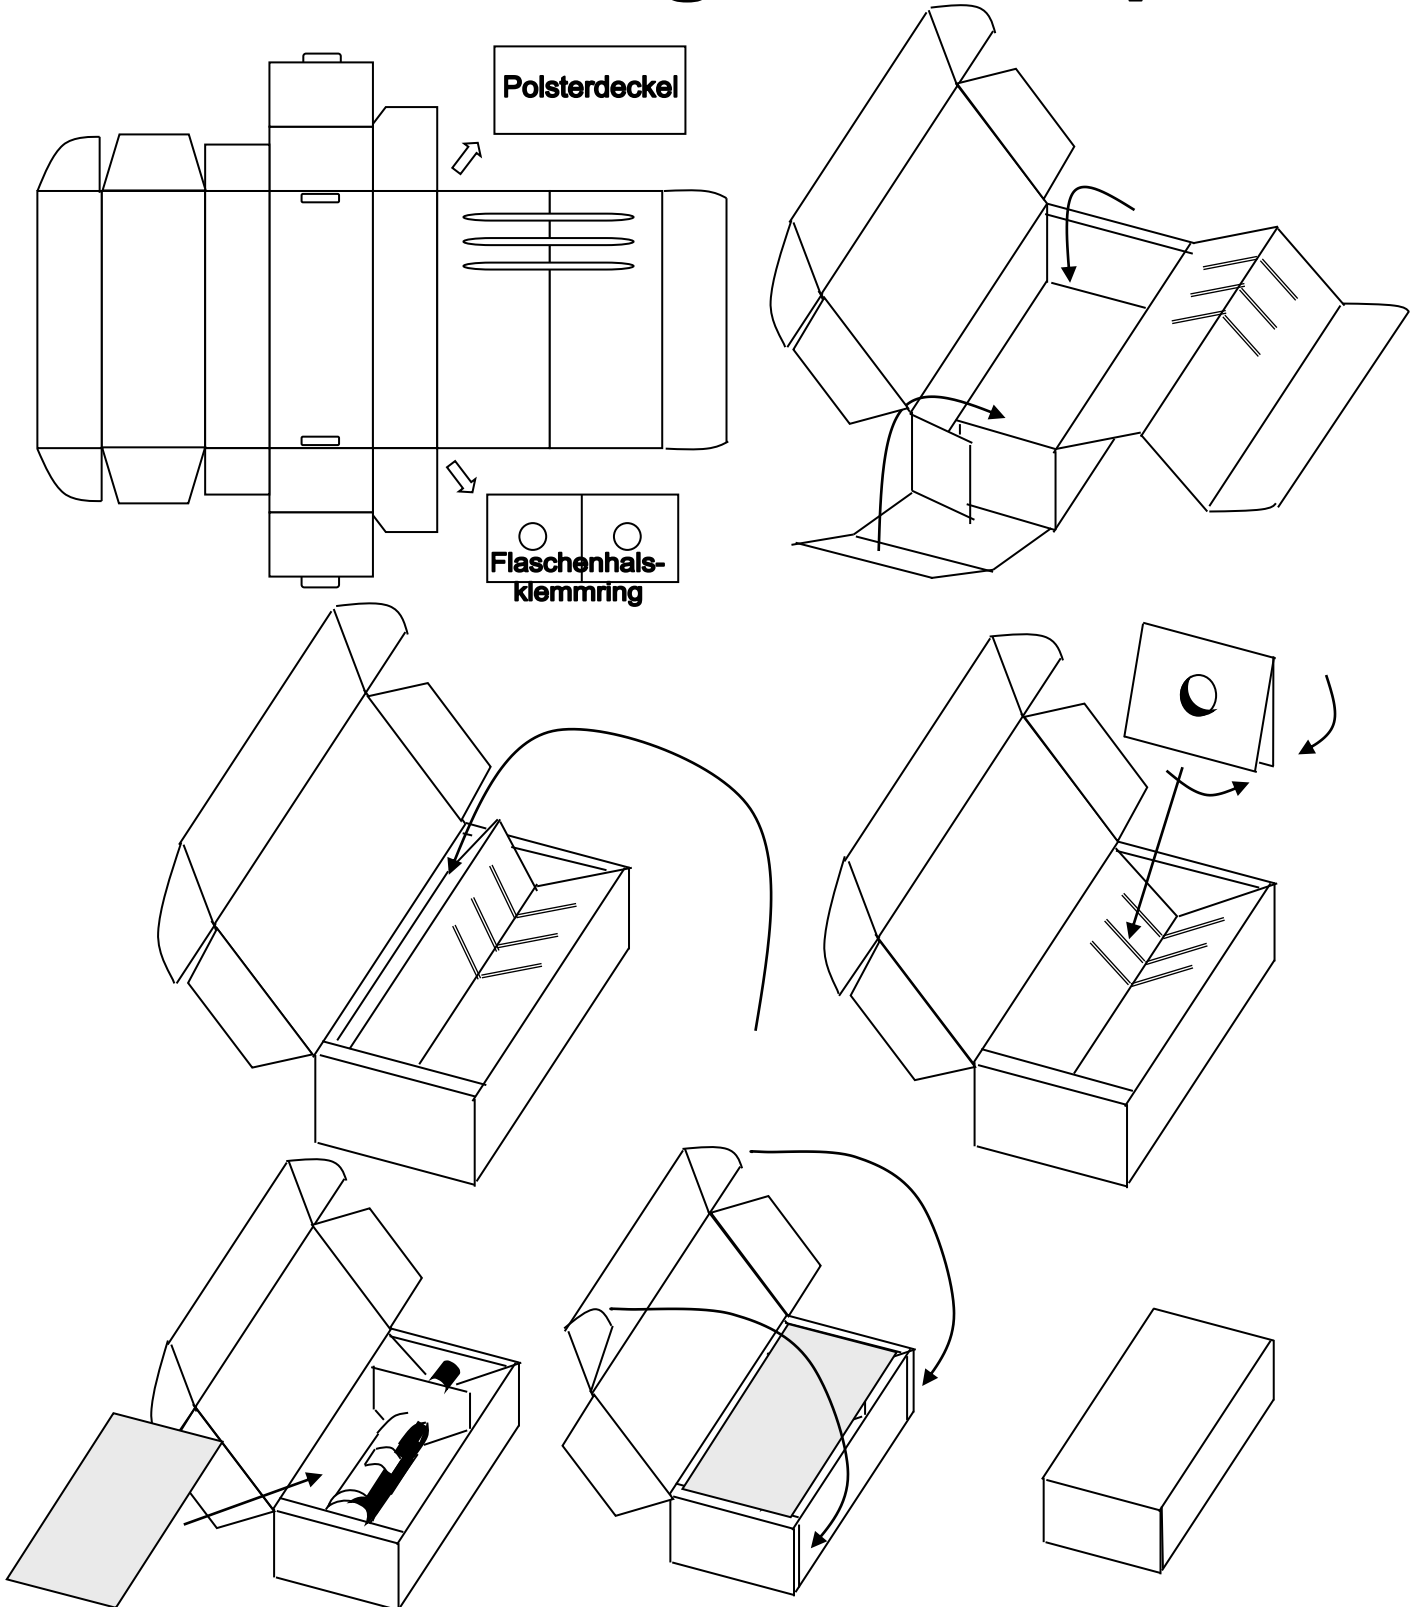

# Kartonfritze !!

Carl Evers GmbH & Co. KG, Seeburger Str. 13-14, 13581 Berlin  
Tel. 030/351 95 60 - [www.kartonfritze.de](http://www.kartonfritze.de)

## Aufbauanleitung Flaschenpack :

[www.kartonfritze.de](http://www.kartonfritze.de)