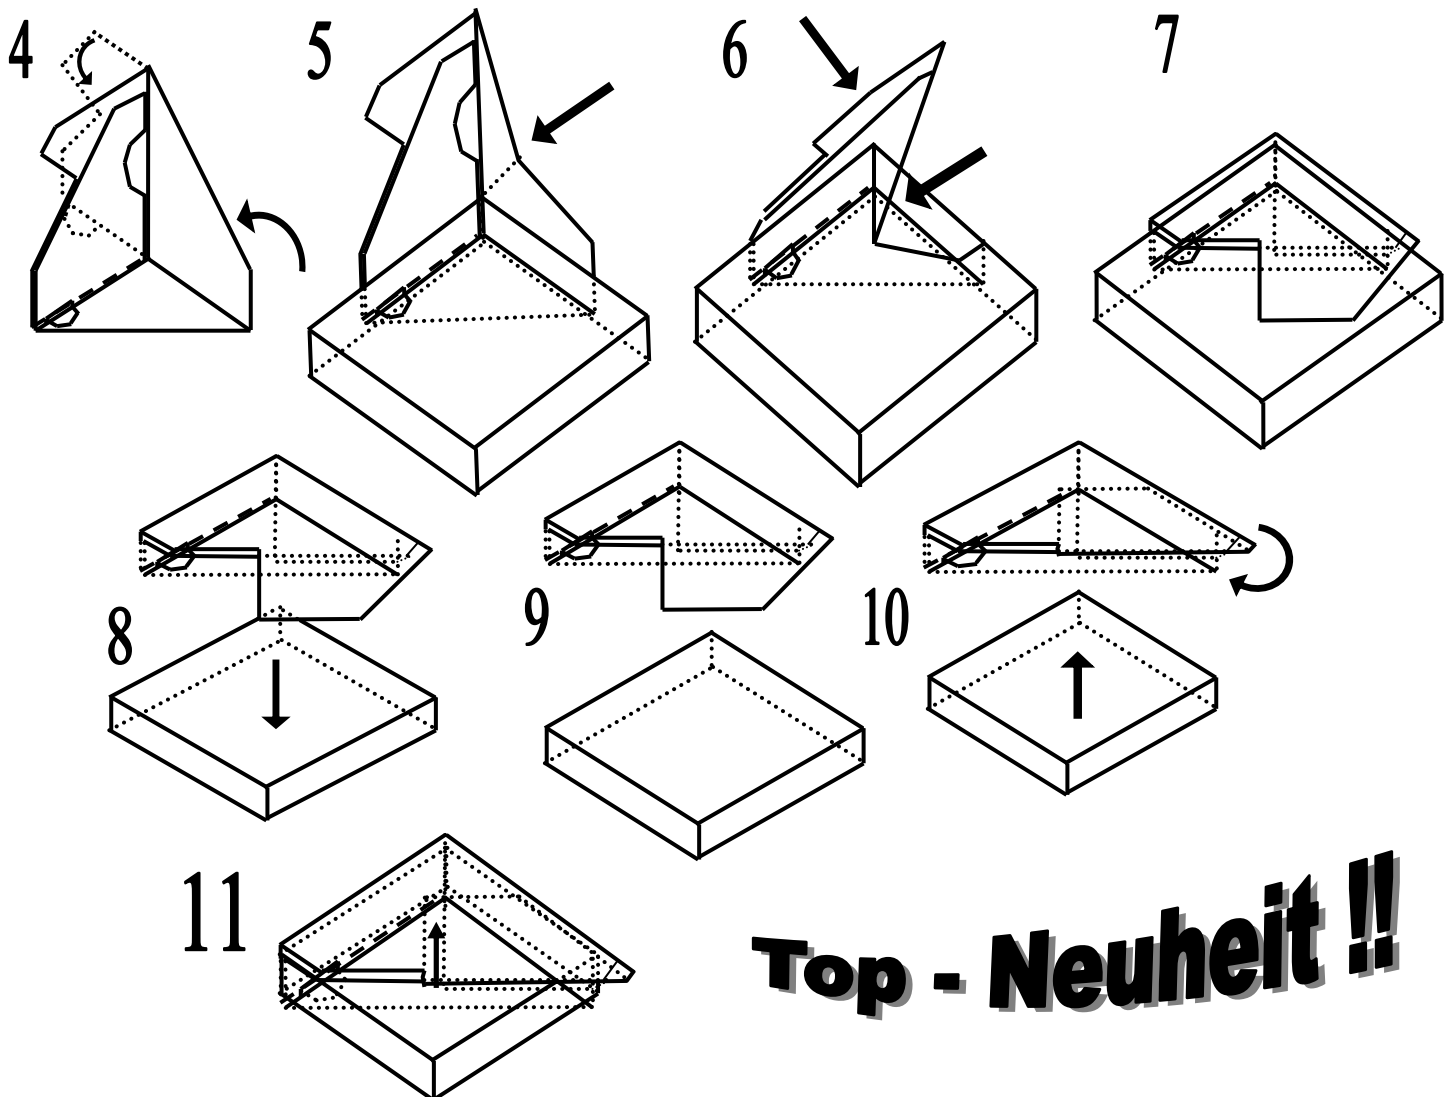

Kartonfritze !!

Carl Evers GmbH & Co. KG, 13581 Berlin, Seeburger Str. 13 - 14, Tel.: 351 95 60

Bilderecke „Kreuz As“ für kubische und flache Kanten

1. Verwendung als kubischer Eckenschutz

2. Anwendung als Kantenschutz für flache Gegenstände 0 - 100 mm Dicke