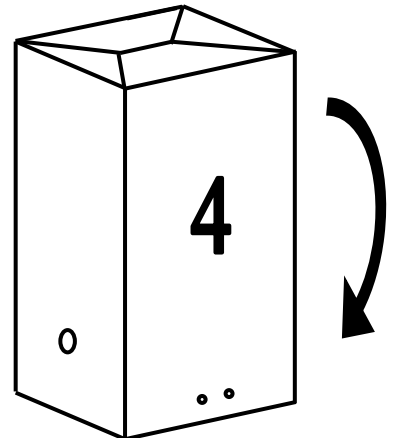

Kartonfritze !!

Faltanleitung 6668 Wahlurne

400x400x830 mm

Korpus

Krempeldeckel

Siegelschnurlöcher
deckungsgleich
Korpus und Deckel

Bodenklappen in abgebildeter Reihenfolge einfalten

Krempeldeckel