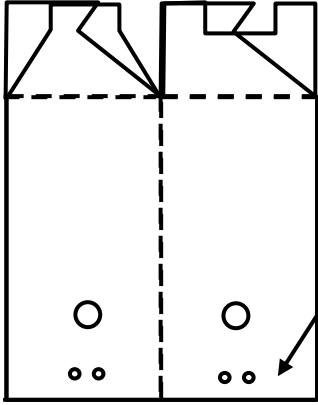

Kartonfritze !!

Faltanleitung 6668 Wahlurne

400x400x830 mm

Korpus

Krempeldeckel

Siegelschnurlöcher
deckungsgleich
Korpus und Deckel

Bodenklappen in abgebildeter Reihenfolge einfalten

Krempeldeckel