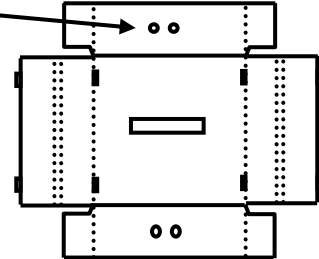

Kartonfritze !!

Faltanleitung 6668 Wahlurne

400x400x830 mm

Korpus

Krempeldeckel

Siegelschnurlöcher
deckungsgleich
Korpus und Deckel

Bodenklappen in abgebildeter Reihenfolge einfalten

Krempeldeckel